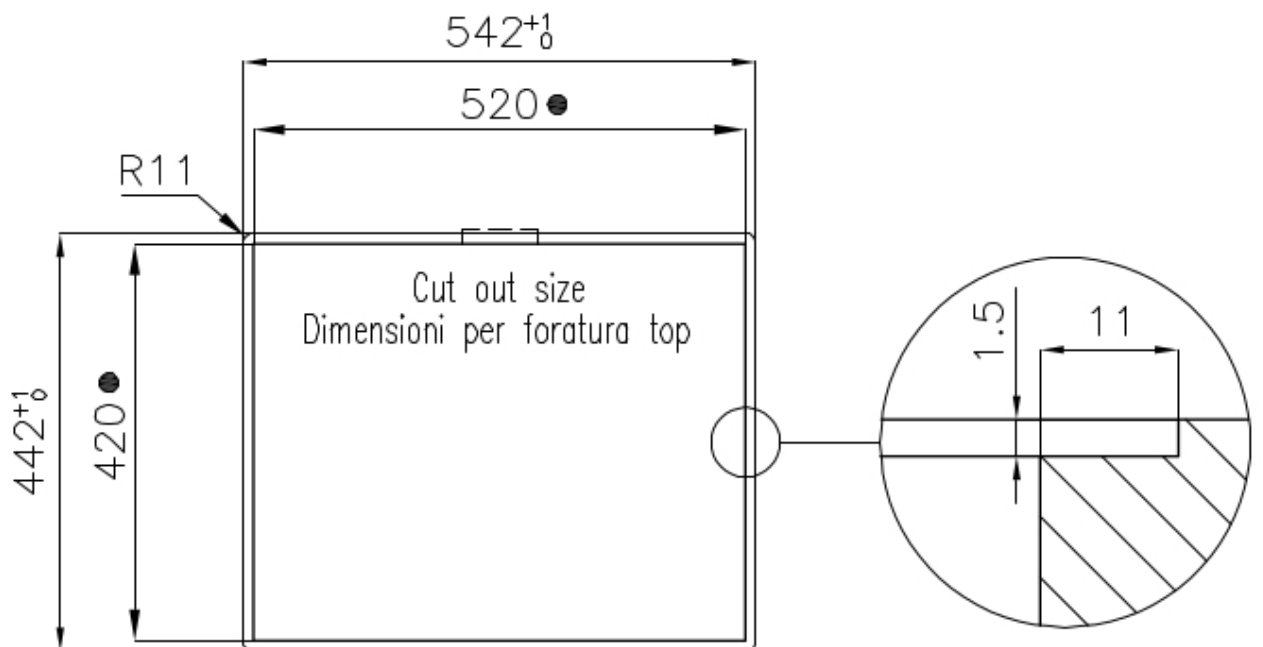

Brossée Foster

Matériau

Acier inoxydable AISI 304

Textures Brossée Foster

Base 60 cm

Dimensions 540x440 mm

Équipement standard Crochets de fixation, joint, vidange, trop-plein et siphon, Emballage en boîte

Trous mitigeur Pas de trous en standard

Trou d'encastrement Voir fiche technique

Égouttoir Non

Largeur 54 cm

Mesure cuve 500x400mm

Numéro cuves 1 cuve

Vidange Vidange de 3,5

DESSINS TECHNIQUES

Intaglio per il troppo-pieno
Recess for housing the over-flow