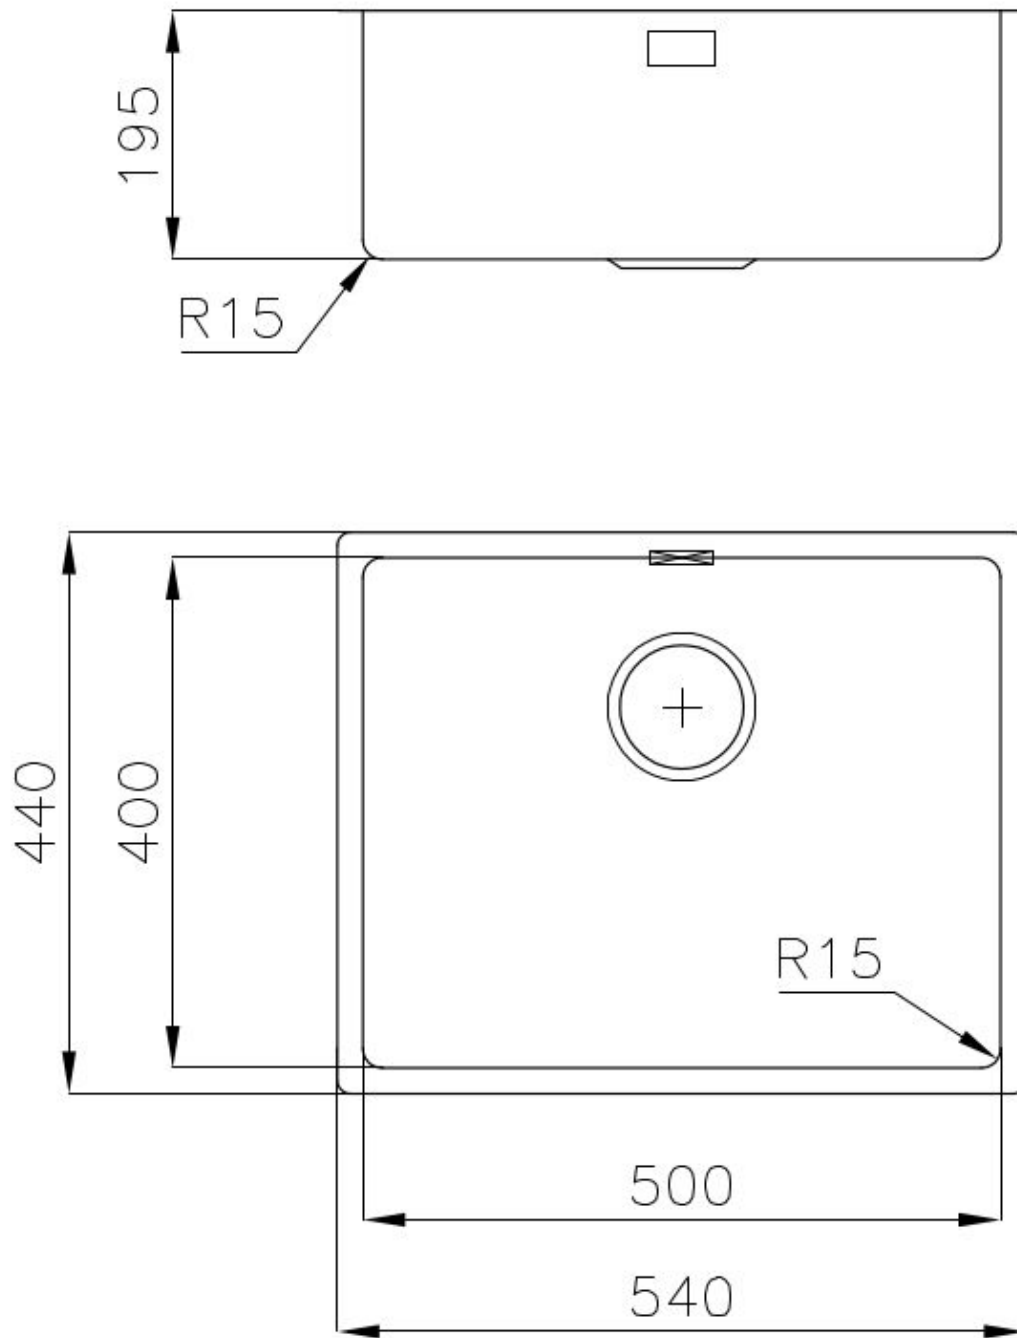

Brossée Foster

Matériau

Acier inoxydable AISI 304

Textures Brossée Foster

Base 60 cm

Dimensions 540x440 mm

Équipement standard Crochets de fixation, joint, vidange, trop-plein et siphon, Emballage en boîte

Trous mitigeur Pas de trous en standard

Trou d'encastrement Voir fiche technique

Égouttoir Non

Largeur 54 cm

Mesure cuve 500x400mm

Numéro cuves 1 cuve

Vidange Vidange de 3,5

DESSINS TECHNIQUES

Intaglio per il troppo-pieno
Recess for housing the over-flow